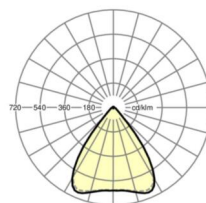

## Оптика

Оснастка	LED, цветопередача/оттенок света CRI ≥ 80 / 6500K
Допуск для координаты цветности (MacAdam)	3SDCM
Фотобиологическая безопасность (светильник)	RG1
Номинальный световой поток	7887lm
Срок службы LED	50000h L80/B10 (Tq 35°C)
светоотдача светильников	149lm/W
Угол излучения	80° (C0) / 80° (C90)
UGR поп./вдоль	18.8 / 19.0

## Механика

цвет корпуса	черный RAL 9005
размеры (LxWxH/DxH)	1531mm x 55mm x 37mm
вес (нетто)	2kg
Вид монтажа	сборка трековых систем, световая структура

## DEEP-LINK

<https://www.regiolum.de/ru/article/19435004174>

Ссылка	LED 8000lm 865
ηLB	100 %
Φ ↓/↑	98 % / 2 %
UGR поп./вдоль	18.8 / 19.0

размеры

L	1531 mm	Длина
B	55 mm	Ширина
H	37 mm	Высота