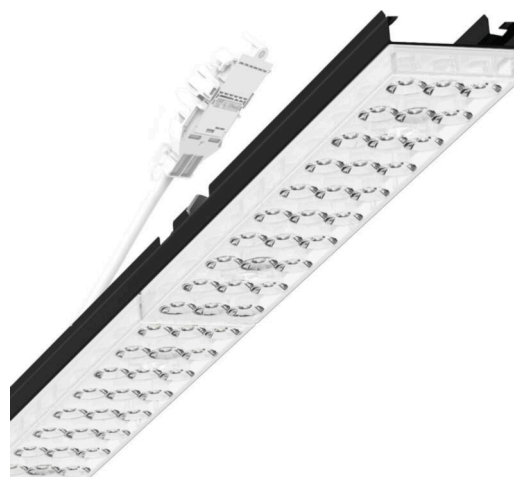

прибородержатель переменный - Individual.Lens.Optic - прямой свет, узко- и широконаправленный - без видимых стыков

Ламподержатель из оцинкованного стального профиля, поверхность покрыта лаком на полиэфирной смоле. Крепление без инструментов с нажимными затворами, встроенными в конструкцию, обеспечивают защиту от кражи и взлома. В несущей трековой шине позиционируется по-разному. Цвет корпуса черный RAL 9005; Прямой узко и широко направленный свет, распространяющийся через линзу «Individual.Lens.Optic» из пластика ПММА. Оптика отдельных линз делает сборку и установку предельно удобными, плоскость легко чистится. Тройные ряды из отдельных линз и лампо-/прибородержатели, идеально согласованные между собой, обеспечивают цельный вид без стыков и неравномерностей. Подключение к электросети через присоединительный провод длиной 1 м для свободного позиционирования прибородержателя в световой полосе и 3-полюсную втычную деталь для быстрой сборки со свободным выбором фаз. Сменные блоки, позволяющие легко модернизировать освещение, существенно продлевают срок службы всей осветительной установки.

## Оптика

Оснастка	LED, цветопередача/оттенок света CRI ≥ 80 / 6500K
Допуск для координаты цветности (MacAdam)	3SDCM
Фотобиологическая безопасность (светильник)	RG1
Номинальный световой поток	7887lm
Срок службы LED	50000h L80/B10 (Tq 35°C)
светоотдача светильников	149lm/W
Угол излучения	80° (C0) / 80° (C90)
UGR поп./вдоль	18.8 / 19.0

## Механика

цвет корпуса	черный RAL 9005
размеры (LxWxH/DxH)	1531mm x 55mm x 37mm
вес (нетто)	2kg
Вид монтажа	сборка трековых систем, световая структура

## DEEP-LINK

<https://www.regiolum.de/ru/article/19435004174>

Ссылка	LED 8000lm 865
ηLB	100 %
Φ ↓/↑	98 % / 2 %
UGR поп./вдоль	18.8 / 19.0

размеры

L	1531 mm	Длина
B	55 mm	Ширина
H	37 mm	Высота