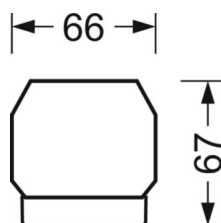

## Механика

цвет корпуса	черный RAL 9005
размеры (LxWxH/DxH)	1531mm x 55mm x 37mm
вес (нетто)	2kg
Вид монтажа	сборка трековых систем, световая структура

## DEEP-LINK

<https://www.regiolum.de/ru/article/19435004174>

Ссылка	LED 8000lm 865
ηLB	100 %
Φ ↓/↑	98 % / 2 %
UGR поп./вдоль	18.8 / 19.0

размеры

L	1531 mm	Длина
B	55 mm	Ширина
H	37 mm	Высота