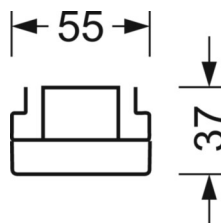

## Механика

цвет корпуса	черный RAL 9005
размеры (LxWxH/DxH)	1531mm x 55mm x 37mm
вес (нетто)	2kg
Вид монтажа	сборка трековых систем, световая структура

## DEEP-LINK

<https://www.regiolum.de/ru/article/19435004174>

Ссылка	LED 8000lm 865
ηLB	100 %
Φ ↓/↑	98 % / 2 %
UGR поп./вдоль	18.8 / 19.0

размеры

L	1531 mm	Длина
B	55 mm	Ширина
H	37 mm	Высота